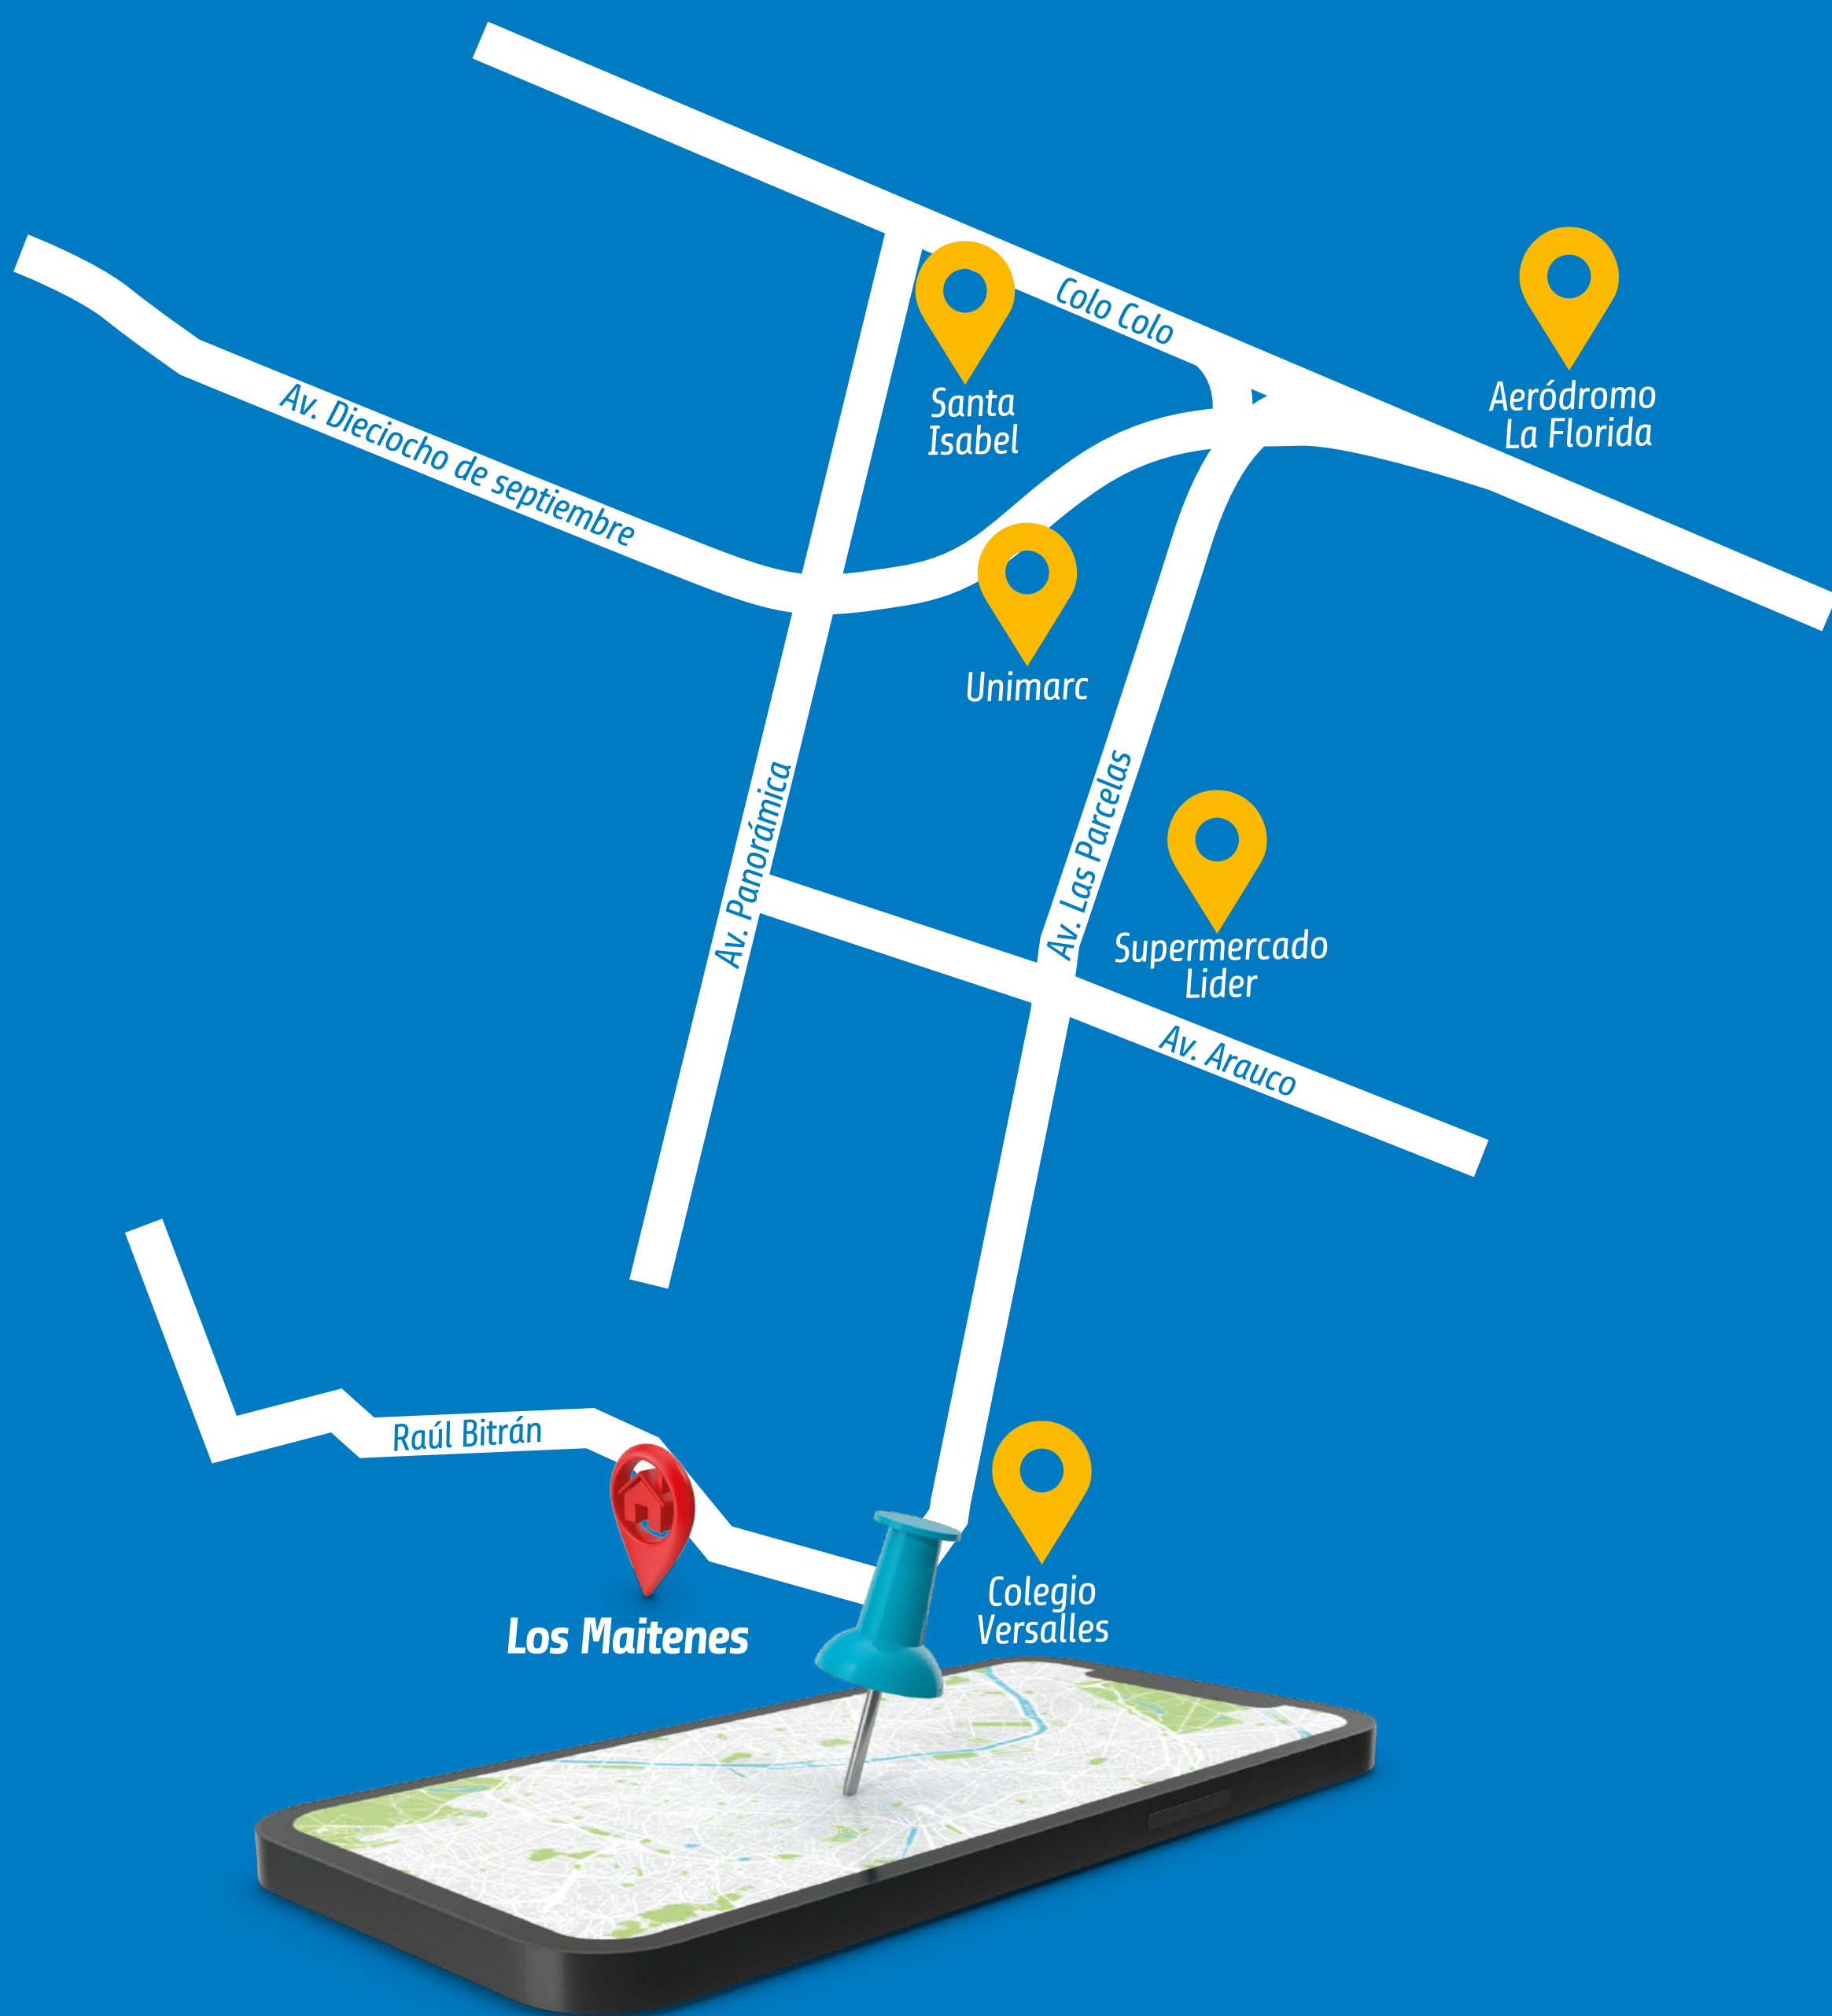

NUEVO  
PROYECTO

MODELO **G**

▶ **62** MTS<sup>2</sup>

MODULO

**2** DORMITORIOS

**1** BAÑO

*Todo a pasos de tu Hogar*

Los Maitenes

 **Calle Bellavista con Raúl Bitrán, La Serena**

**Los Maitenes**

*Al Fin en Casa*

Encuétranos

Google  
Maps

 [www.ecomac.cl](http://www.ecomac.cl)